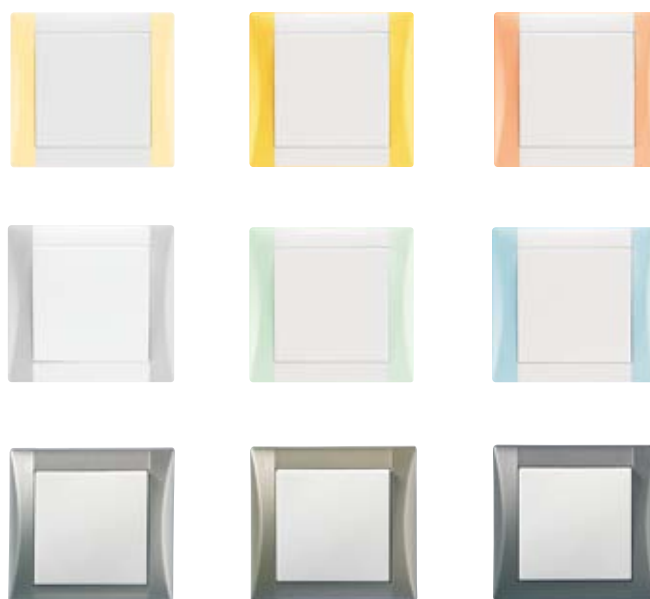

MADERA OSPEL

vypínače, zásuvky IP 44

Firma OBZOR je výhradním distributorem výrobce OSPEL pro:

Vypínače a zásuvky na omítku

Zvýšený stupeň krytí IP 44

	LNH-1N/00 Spínač řazení 1 IP44, 16 AX - komplet bílý		LNH-1NS/00 Spínač řazení 1 IP44, 16 AX - komplet bílý s oranžovým podsvětlením
	LNH-2N/00 Spínač řazení 5 IP44, 16 AX - komplet bílý		LNH-2NS/00 Spínač řazení 5 IP44, 16 AX - komplet bílý s oranžovým podsvětlením
	LNH-3N/00 Spínač řazení 6 IP44, 16 AX - komplet bílý		LNH-3NS/00 Spínač řazení 6 IP44, 16 AX - komplet bílý s oranžovým podsvětlením
	LNH-4N/00 Spínač řazení 7 IP44, 16 AX - komplet bílý		LNH-4NS/00 Spínač řazení 7 IP44, 16 AX - komplet bílý s oranžovým podsvětlením
	LNH-11N/00 Spínač řazení 2 IP44, 10 AX - komplet bílý "0-1"		LNH-11NS/00 Spínač řazení 2 IP44, 10 AX - komplet bílý "0-1" s oranžovým podsvětlením
Široké portfolio vypínačů IP44.		Podsvětlené vypínače.	
	LNH-5N/00 Spínač řazení 1/0 IP44, 16 AX - komplet bílý "světlo"		LNH-5NS/00 Spínač řazení 1/0 IP44, 16A - komplet bílý "světlo" s oranžovým podsvětlením
	LNH-6N/00 Spínač řazení 1/0 IP44, 16 AX - komplet bílý "zvonek"		LNH-6NS/00 Spínač řazení 1/0 IP44, 16A - komplet bílý "zvonek" s oranžovým podsvětlením s popisovým polem
	LNH-7N/00 Spínač žaluziový IP44, 10 AX - komplet bílý		LNH-7NS/00 Spínač žaluziový IP44, 10A - komplet bílý s oranžovým podsvětlením

Přístroje řady MADERA od výrobce OSPEL jsou určeny pro montáž na omítku. Jsou dodávány se stupněm krytí IP 44. Lze je použít v prašných a vlhkých prostorách nebo ve venkovním prostředí. Zásuvky jsou dodávány také i s neprůhledným bílým víčkem.

Vypínače a zásuvky pod omítku

Příklady provedení v krytí IP 44 řady ELEGANT.

Vypínače a zásuvky v krytí IP 44 v řadě ELEGANT jsou dostupné v široké nabídce barevných kombinací. Zásuvka IP 44 se dodává vždy s průhledným (mléčně bílým) víčkem.