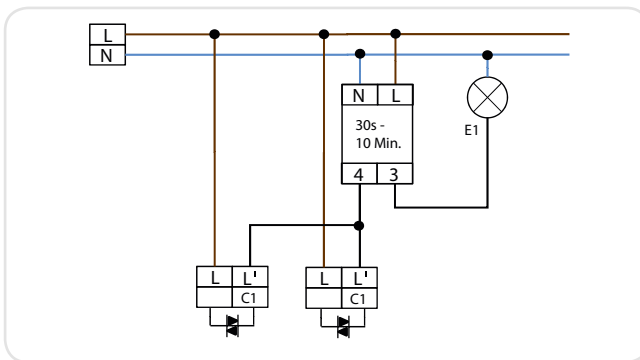

## LUXOMAT® Indoor 180-TR

s vrchním rámečkem

bez vrchního rámečku

### TECHNICKÁ DATA

- 110-240 V AC, 50 / 60 Hz Provoz přes schodišťový automat (230 V)
- 1W
- 180°
- max. 10 m
- Montážní výška 1,1 - 2,2 m
- IP20 / Třída II
- 25 °C do +50 °C
- Obal UV a nárazuvzdorný polykarbonát
- max. 200 mA / 230 V
- Délka trvání impulsu 0,1s
- 2 - 2000 Lux

### INFORMACE O VÝROBKU

- Nástěnný detektor pohybu speciálně k zapínání schodišťových světelných automatů
- Provedení Triac s 2drátovou technikou bez nulového vodiče
- K dostání s rámečkem (rozměr vnitřního krytu 60x60 mm) nebo bez rámečku ke kombinaci s krycím rámečkem (rozměr vnitřního krytu 50x50 mm) v 5 různých barvách
- Ve spojení s mezirámečkem se hodí pro všechny běžné zapuštěné druhy spínačů
- Zaručuje bezvadný provoz s LUXOMAT SCT1 (max. 10 detektorů na automat)