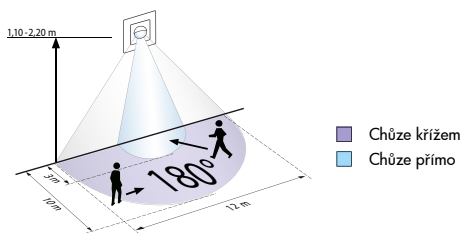

## LUXOMAT® Indoor 180-TR

s vrchním rámečkem

bez vrchního rámečku

### TECHNICKÁ DATA

- 110-240 V AC, 50 / 60 Hz Provoz přes schodišťový automat (230 V)
- 1W
- 180°
- max. 10 m
- Montážní výška 1,1 - 2,2 m
- IP20 / Třída II
- 25 °C do +50 °C
- Obal UV a nárazuvzdorný polykarbonát
- max. 200 mA / 230 V
- Délka trvání impulsu 0,1s
- 2 - 2000 Lux

### INFORMACE O VÝROBKU

- Nástěnný detektor pohybu speciálně k zapínání schodišťových světelných automatů
- Provedení Triac s 2drátovou technikou bez nulového vodiče
- K dostání s rámečkem (rozměr vnitřního krytu 60x60 mm) nebo bez rámečku ke kombinaci s krycím rámečkem (rozměr vnitřního krytu 50x50 mm) v 5 různých barvách
- Ve spojení s mezirámečkem se hodí pro všechny běžné zapuštěné druhy spínačů
- Zaručuje bezvadný provoz s LUXOMAT SCT1 (max. 10 detektorů na automat)