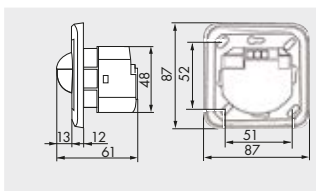

## LUXOMAT® Indoor 180-TR

s vrchním rámečkem

bez vrchního rámečku

### TECHNICKÁ DATA

- 110-240 V AC, 50 / 60 Hz Provoz přes schodišťový automat (230 V)
- 1W
- 180°
- max. 10 m
- Montážní výška 1,1 - 2,2 m
- IP20 / Třída II
- 25 °C do +50 °C
- Obal UV a nárazuvzdorný polykarbonát
- max. 200 mA / 230 V
- Délka trvání impulsu 0,1s
- 2 - 2000 Lux

### INFORMACE O VÝROBKU

- Nástěnný detektor pohybu speciálně k zapínání schodišťových světelných automatů
- Provedení Triac s 2drátovou technikou bez nulového vodiče
- K dostání s rámečkem (rozměr vnitřního krytu 60x60 mm) nebo bez rámečku ke kombinaci s krycím rámečkem (rozměr vnitřního krytu 50x50 mm) v 5 různých barvách
- Ve spojení s mezirámečkem se hodí pro všechny běžné zapuštěné druhy spínačů
- Zaručuje bezvadný provoz s LUXOMAT SCT1 (max. 10 detektorů na automat)