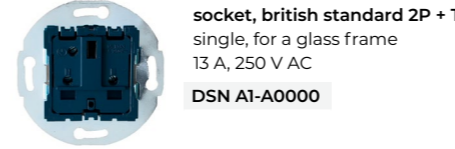

## fittings / sockets

**PC Cat. 5E sockets**  
1 connector: RJ 45 cat. 5E, UTP

- DSN 93-00001** keystone white
- DSN 93-00002** keystone black

**PC Cat. 6 sockets**  
1 connector: RJ 45 cat. 6, UTP

- DSN 98-00001** keystone white
- DSN 98-00002** keystone black