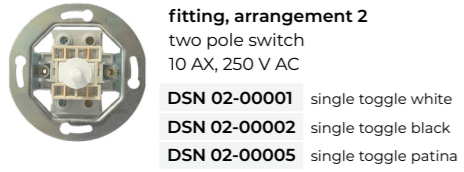

### vertical | custom made

							
rondo	DSN RN-44000-21xx	DSN RN-14000-21xx	DSN RN-23000-21xx	DSN RN-24000-21xx	DSN RN-34000-21xx		dimensions (h*w) 157*86 mm
quadro	DSN RQ-44000-21xx	DSN RQ-14000-21xx	DSN RQ-23000-21xx	DSN RQ-24000-21xx	DSN RQ-34000-21xx		

## fittings / sockets

**fitting, arrangement 1**  
single pole switch  
10 AX, 250 V AC

- DSN 01-00001** single toggle white
- DSN 01-00002** single toggle black
- DSN 01-00005** single toggle patina

**fitting, arrangement 2**  
two pole switch  
10 AX, 250 V AC