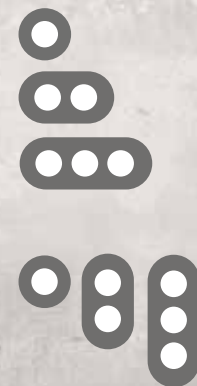

NÁSOBNOSTI RÁMEČKŮ