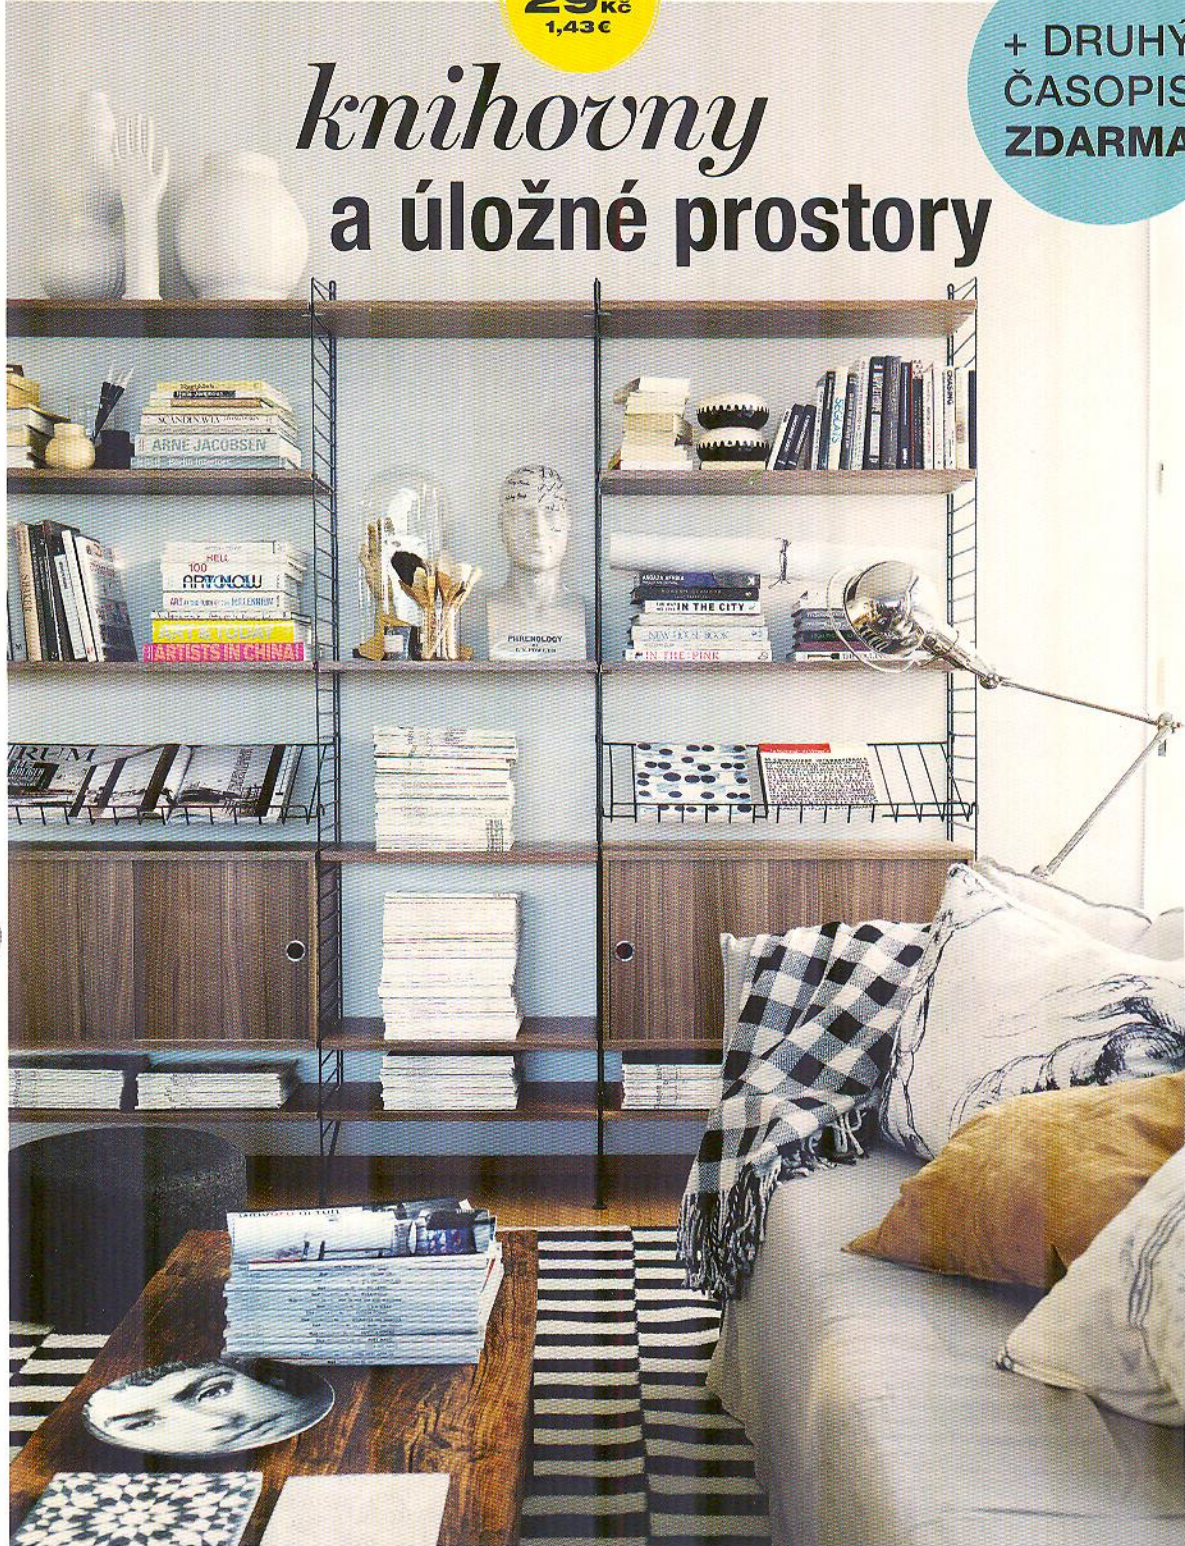

ZÁŘÍ 2019 • ČR 29,99 Kč • SR 1,43 €*

*Cena platná pouze na Slovensku

PLUS BABÍ LÉTO • JAK FINANCOVAT BYDLENÍ • PÉČE O PRÁDLO • TIPY PRO DĚTI • VINOBRANÍ

Retro políbené folklorem

Jízda králů, moravské kroje, cimbálovka, slavnosti vína... Motivy nové ručně malované kolekce vypínačů a zásuvek značky Obzor s keramickými rámečky jsou inspirované moravskými folklorně-rustikálními vzory, které se budou vyjímat nejen na chalupě. V sérii Retro nabízí Obzor hned čtyři tradiční habánské vzory. Keramika se maluje ručně, každý kus je tedy unikát. Následuje vypálení glazury v peci. Jedná se o specifický druh hrnčířské výroby (tzv. fajáns, někdy označovaný také jako majolika), který zpravidla

charakterizuje používání rostlinných a heraldických motivů zobrazených na bílém podkladě se čtyřmi základními barvami: žlutou, zelenou, modrou a fialovou. Prostřednictvím speciální on-line aplikace si můžete vyzkoušet, jak to bude vypínačům slušet u vás doma. Stačí nahrát fotografii. (Domovnivypinace.cz)