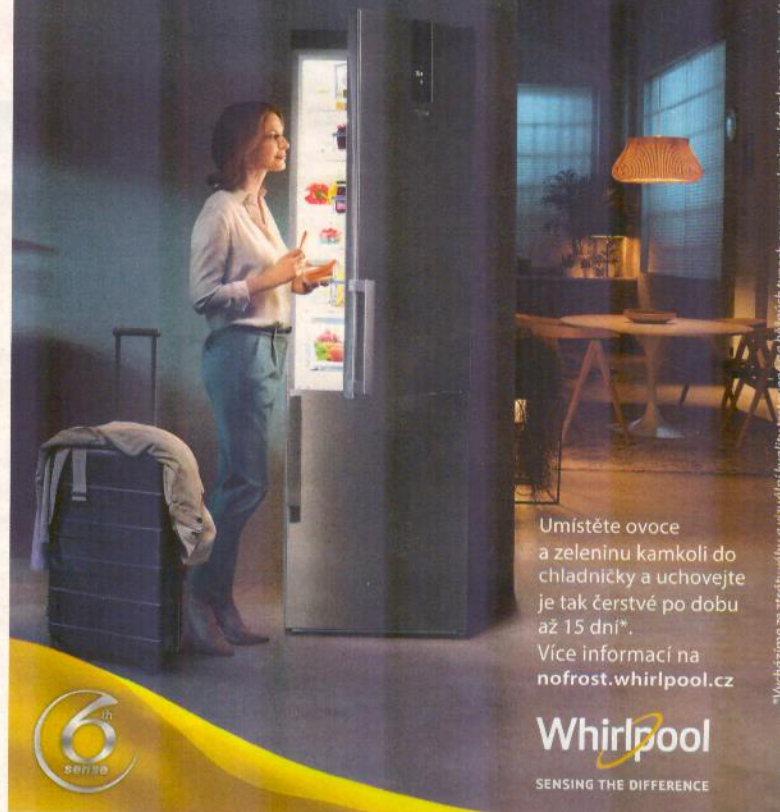

Umístíte ovoce a zeleninu kamkoli do chladničky a uchováte je tak čerstvé po dobu až 15 dní*.
Více informací na nofrost.whirlpool.cz

Whirlpool

SENSING THE DIFFERENCE

FOR® INTERIOR

12. MEZINÁRODNÍ VELETRH NÁBYTKU,
INTERIÉRŮ A BYTOVÝCH DOPLŇKŮ

www.forinterior.cz

10.-13. 10. 2019

OFICIÁLNÍ VOZY

Go Further

PVA
EXPO PRAHA